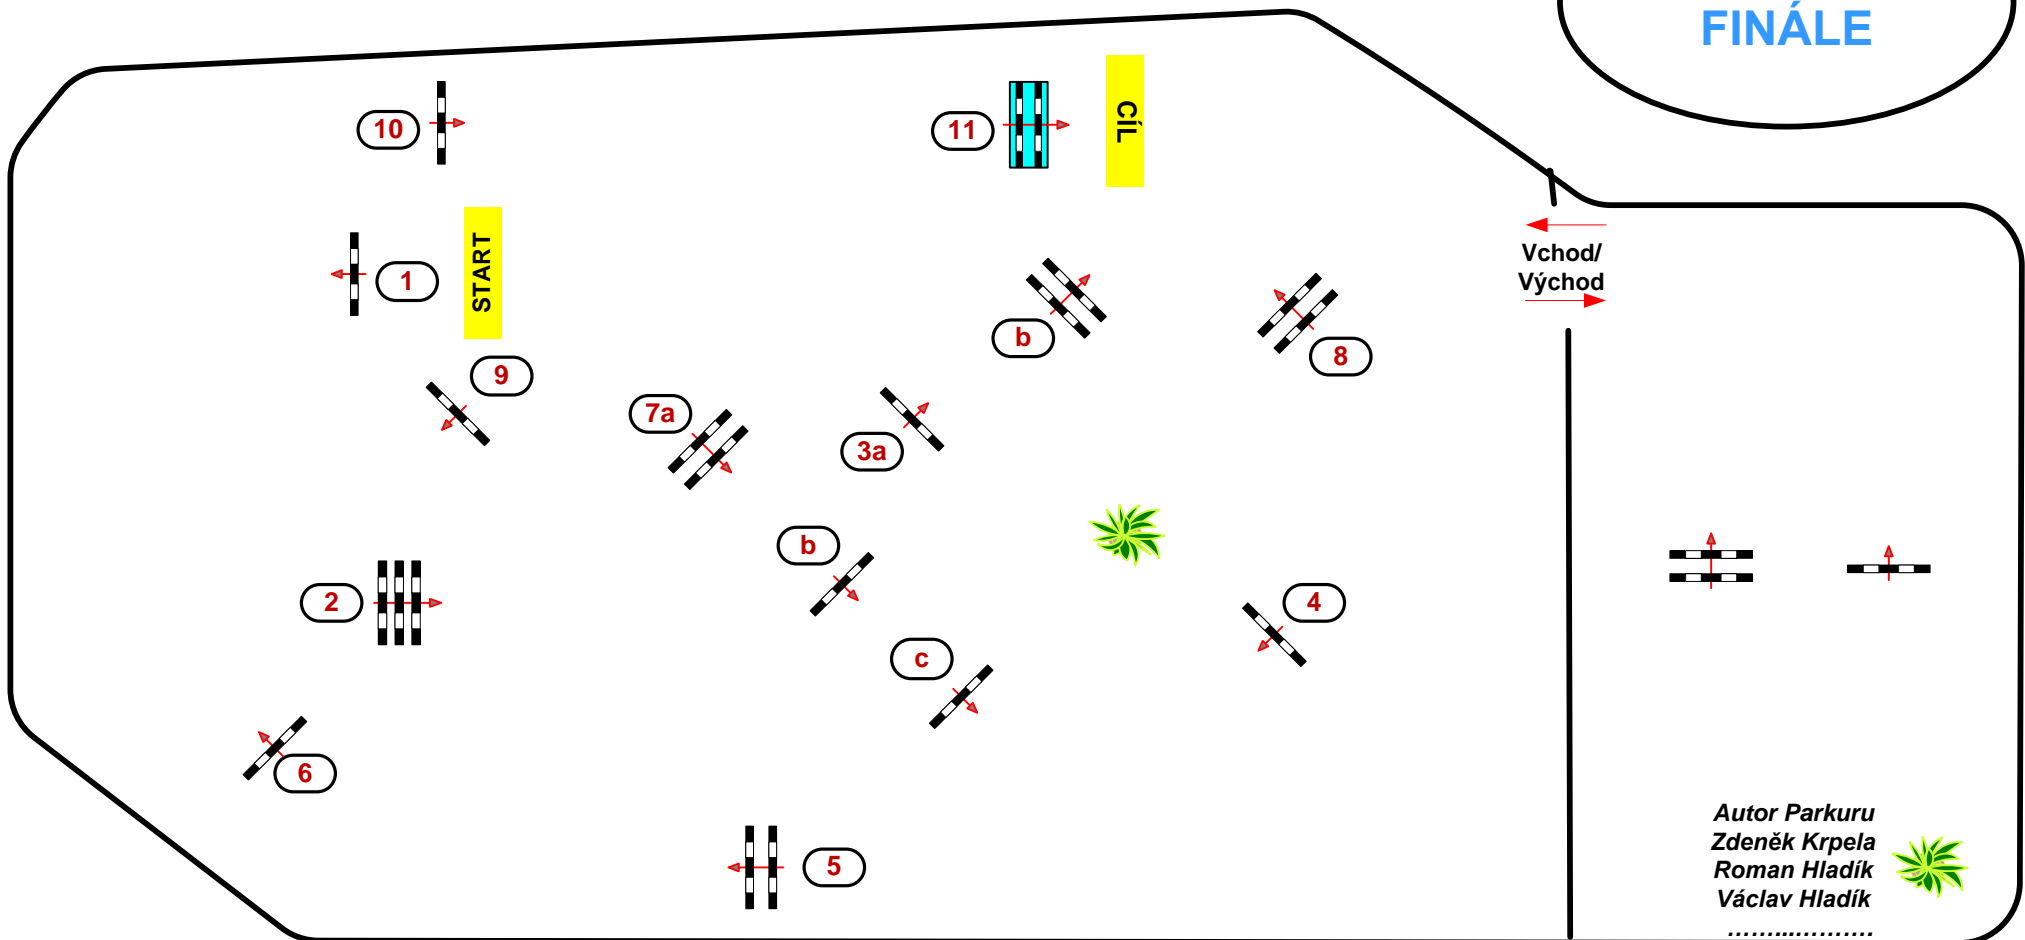

FEI RG / Art. 238.2.1.

Výška: 1,45 mtr.

Tempo:375 m/Min.

Délka parkuru:540 mtr.

Stanovený čas:87 sek.

Přípustný čas:174 sek.

Překážek: 12

Skoků: 15

Rozeskakování:1,2,3a,4,5,7b - c,8

Délka parkuru:290 mtr.

Stanovený čas:47 sek..

Přípustný čas:94 sek..

DIAMOND TOUR  
FINÁLE

Vchod/  
Východ

Autor Parkuru  
Zdeněk Krpela  
Roman Hladík  
Václav Hladík