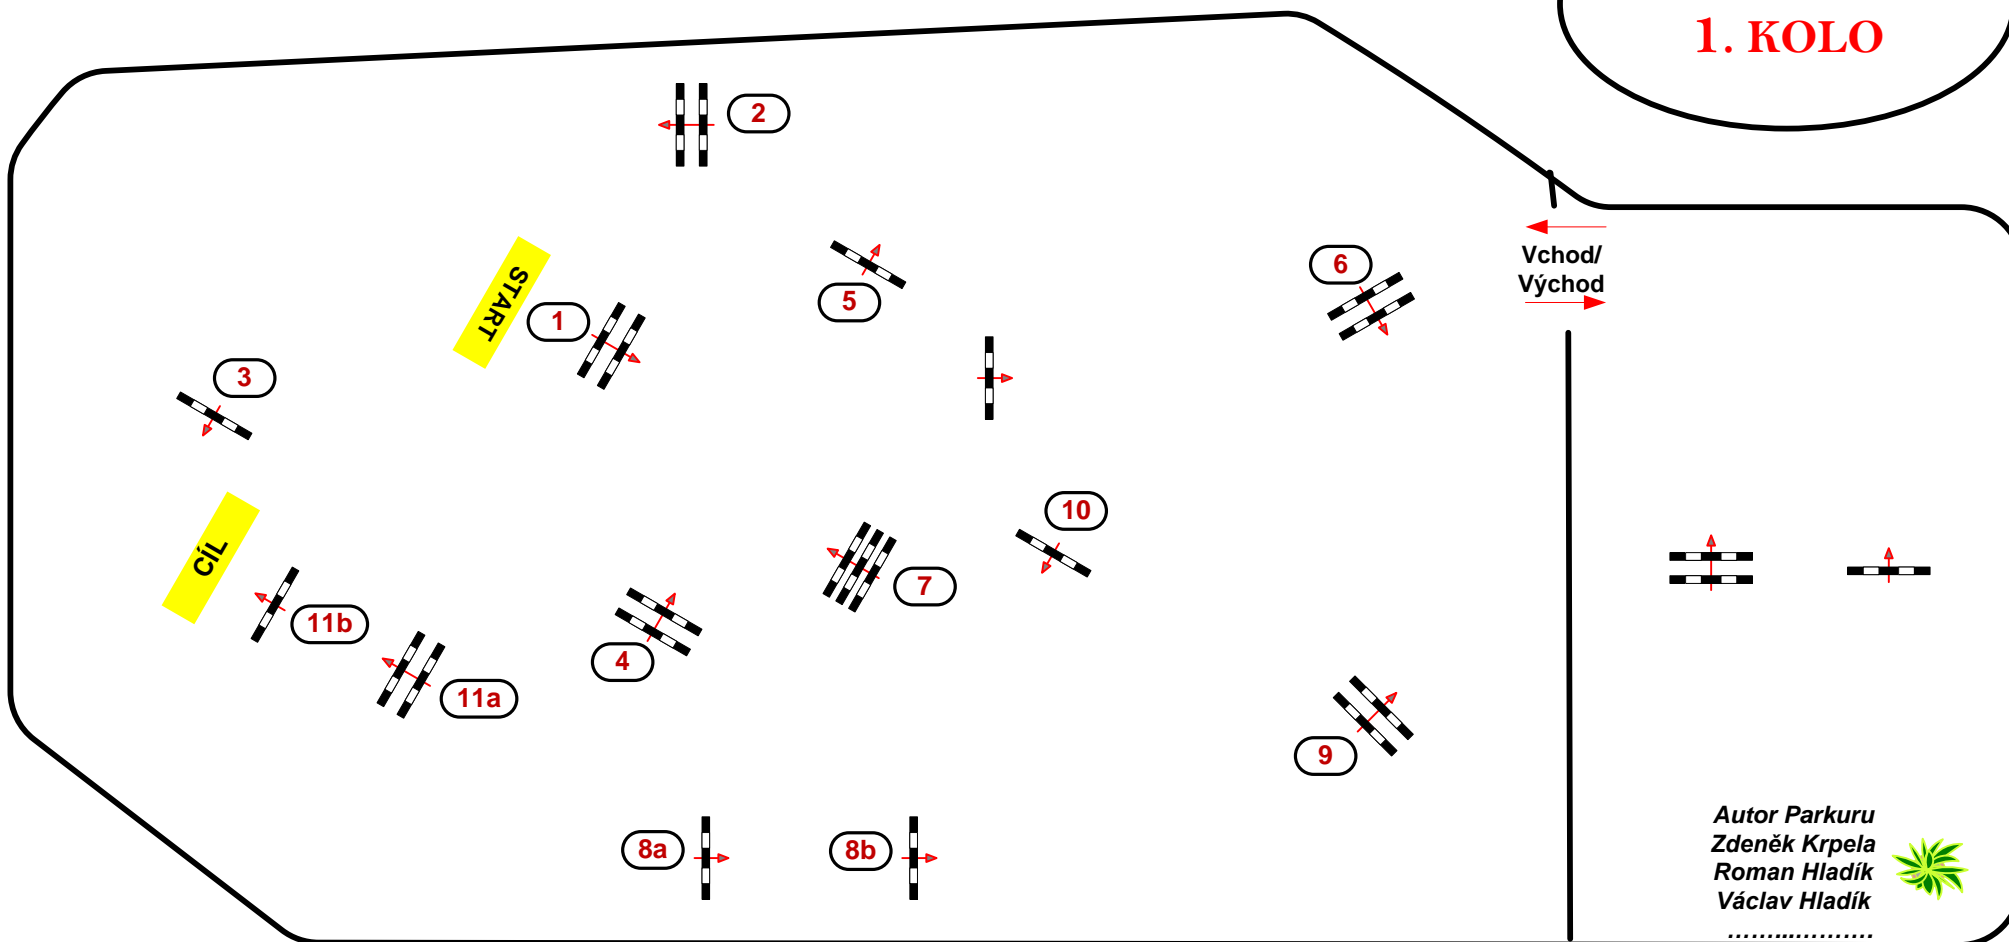

FEI RG / Art. 238.2.1.

Výška: 1,15 mtr.

Tempo: 350 m/Min.

Délka parkuru: 490 mtr.

Stanovený čas: 84 sek.

Přípustný čas: 168 sek.

Překážek: 11

Skoků: 13

Rozeskakování:

Délka parkuru: 0 mtr.

Stanovený čas: 0 sek..

Přípustný čas: 0 sek..

SILVER TOUR
1. KOLO

Autor Parkuru
Zdeněk Krpela
Roman Hladík
Václav Hladík